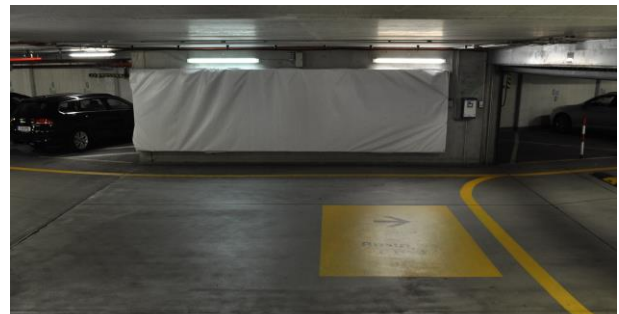

Anfahrtsbeschreibung – Tiefgarage

Eingabe Navigationssystem:
Otto-Fleck-Schneise | 60528 Frankfurt am Main

Tiefgaragen – Einfahrt 1

Einfahrt mit entsprechendem QR-Code möglich

Gerade aus in Richtung Business Club
(unterste Ebene)

Rechts abbiegen und gelber Spur folgen
(Business Club)

Als weitere Orientierungshilfe dienen die
blauen und roten Pfeiler

Durch die Glastür gelangen Sie zu den
Fahrstühlen des Business Clubs